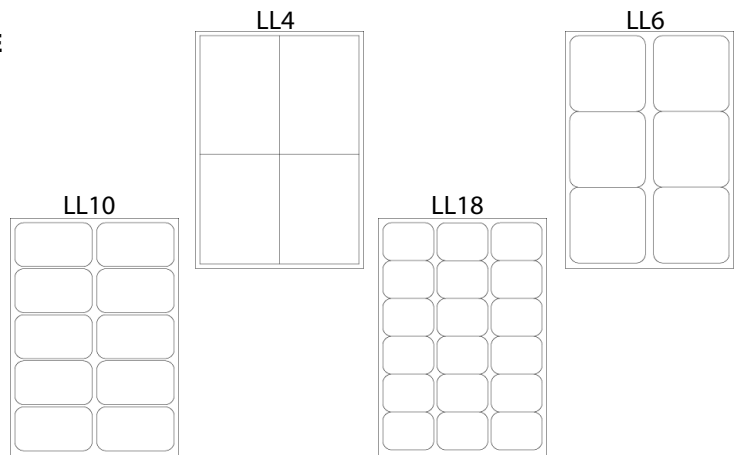

## Laser Printer Labels

Euro Label (Avery™ Compatible)

**£8.88 per box of 100 A4 sheets** (white)

Items marked \* are also available in colours at £11.60 per box.

All prices are PLUS VAT

### Laser & Inkjet Labels

Avery™ Ref	Size (mm)	Labels per Sheet	ORDER CODE
L7159	64 x 34	24	<b>LL24</b>
L7160	63.5 x 38.1	21	<b>LL21*</b>
L7161	63.5 x 46.6	18	<b>LL18</b>
L7162	99.1 x 34	16	<b>LL16*</b>
L7163	99.1 x 38.1	14	<b>LL14*</b>
L7164	63.5 x 72	12	<b>LL12</b>
L7165	99.1 x 67.7	8	<b>LL8*</b>
L7166	99.1 x 93.1	6	<b>LL6</b>
L7167	199.6 x 289.1	1	<b>LL1</b>
L7168	199.6 x 143.5	2	<b>LL2*</b>
L7169	135 x 99.1	4	<b>LL4</b>
L7173	99.1 x 57	10	<b>LL10</b>

### Speciality Media Labels

Application	Avery™ Ref	Labels per sheet	ORDER CODE
CD-ROM	L7760	2	<b>SL2</b>
Lever Arch Spine	L7701	4	<b>SL4</b>
Lever Arch Spine	L7702	7	<b>SL7</b>
3.5" Diskette (Portrait)	L7664	8	<b>SL8/3*</b>
5.25" Diskette	L7663	8	<b>SL8/5*</b>
Data Cartridge	L7667	9	<b>SL9</b>
3.5" Diskette (Landscape)	L7666	10	<b>SL10</b>
Video Face	L7671	12	<b>SL12VF</b>
Audio Cassette	L7655	12	<b>SL12C</b>
5.25" Diskette	L7163	14	<b>SL14/5</b>
Video Spine	L7674	16	<b>SL16VS</b>
Ring Binder	L7172	18	<b>SL18L</b>
Mini Data Cartridge	L7665	24	<b>SL24</b>
Mini Address Label	L7651	65	<b>SL65</b>
35mm Slide	L7656	84	<b>SL84</b>

### Labels For Copiers

Labels that have been specially manufactured for use on all copier machines

Reference	Size (mm)	Labels per Sheet	ORDER CODE
Without Grip Edge	105 x 149	4	<b>EL4</b>
Without Grip Edge	105 x 74.2	8	<b>EL8</b>
Without Grip Edge	105 x 37	16	<b>EL16</b>
Without Grip Edge	70 x 37	24	<b>EL24</b>
With Grip Edge	105 x 70	8	<b>EL8S</b>
With Grip Edge	105 x 48	12	<b>EL12S</b>
With Grip Edge	105 x 35	16	<b>EL16S</b>
With Grip Edge	70 x 35	24	<b>EL24S</b>