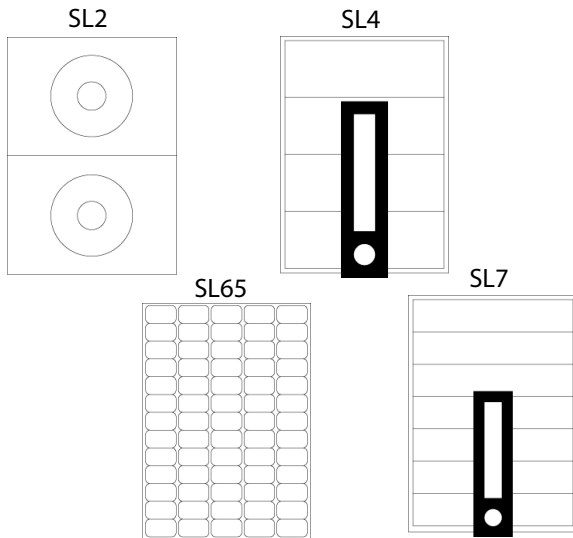

## Laser Printer Labels

Euro Label (Avery™ Compatible)

**£8.88 per box of 100 A4 sheets** (white)

Items marked \* are also available in colours at £11.60 per box.

All prices are PLUS VAT

### Laser & Inkjet Labels

Avery™ Ref	Size (mm)	Labels per Sheet	ORDER CODE
L7159	64 x 34	24	<b>LL24</b>
L7160	63.5 x 38.1	21	<b>LL21*</b>
L7161	63.5 x 46.6	18	<b>LL18</b>
L7162	99.1 x 34	16	<b>LL16*</b>
L7163	99.1 x 38.1	14	<b>LL14*</b>
L7164	63.5 x 72	12	<b>LL12</b>
L7165	99.1 x 67.7	8	<b>LL8*</b>
L7166	99.1 x 93.1	6	<b>LL6</b>
L7167	199.6 x 289.1	1	<b>LL1</b>
L7168	199.6 x 143.5	2	<b>LL2*</b>
L7169	135 x 99.1	4	<b>LL4</b>
L7173	99.1 x 57	10	<b>LL10</b>

### Speciality Media Labels

Application	Avery™ Ref	Labels per sheet	ORDER CODE
CD-ROM	L7760	2	<b>SL2</b>
Lever Arch Spine	L7701	4	<b>SL4</b>
Lever Arch Spine	L7702	7	<b>SL7</b>
3.5" Diskette (Portrait)	L7664	8	<b>SL8/3*</b>
5.25" Diskette	L7663	8	<b>SL8/5*</b>
Data Cartridge	L7667	9	<b>SL9</b>
3.5" Diskette (Landscape)	L7666	10	<b>SL10</b>
Video Face	L7671	12	<b>SL12VF</b>
Audio Cassette	L7655	12	<b>SL12C</b>
5.25" Diskette	L7163	14	<b>SL14/5</b>
Video Spine	L7674	16	<b>SL16VS</b>
Ring Binder	L7172	18	<b>SL18L</b>
Mini Data Cartridge	L7665	24	<b>SL24</b>
Mini Address Label	L7651	65	<b>SL65</b>
35mm Slide	L7656	84	<b>SL84</b>

### Labels For Copiers

Labels that have been specially manufactured for use on all copier machines

Reference	Size (mm)	Labels per Sheet	ORDER CODE
Without Grip Edge	105 x 149	4	<b>EL4</b>
Without Grip Edge	105 x 74.2	8	<b>EL8</b>
Without Grip Edge	105 x 37	16	<b>EL16</b>
Without Grip Edge	70 x 37	24	<b>EL24</b>
With Grip Edge	105 x 70	8	<b>EL8S</b>
With Grip Edge	105 x 48	12	<b>EL12S</b>
With Grip Edge	105 x 35	16	<b>EL16S</b>
With Grip Edge	70 x 35	24	<b>EL24S</b>